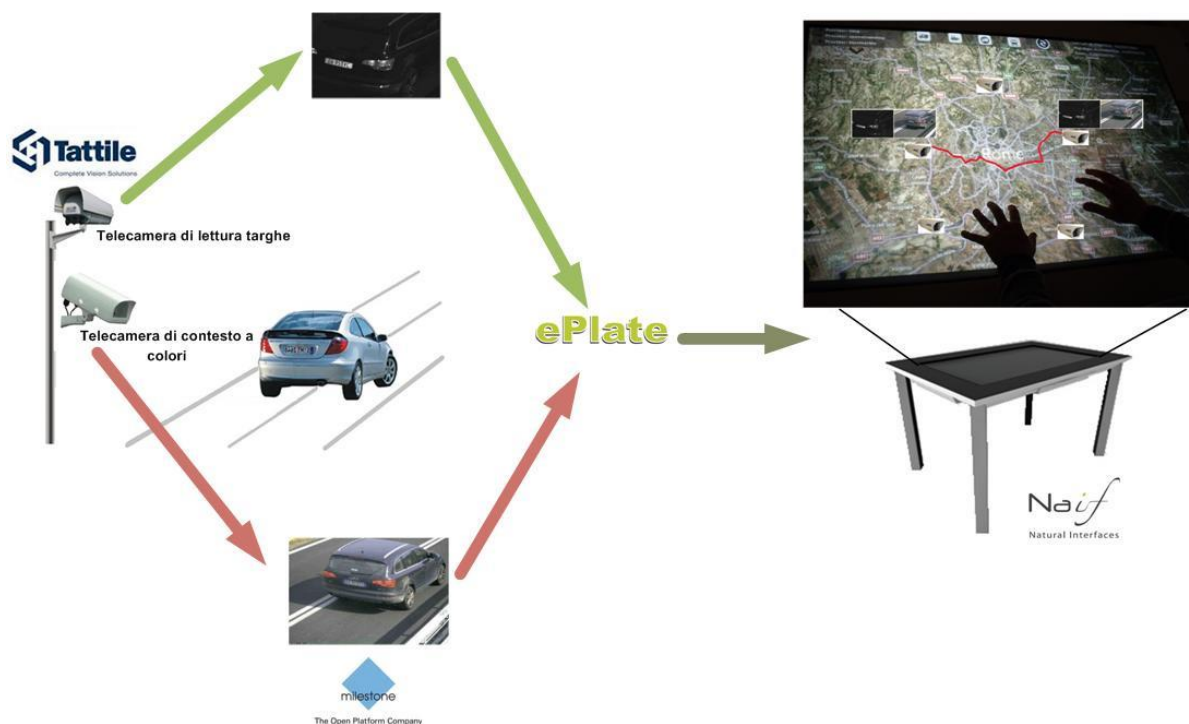

# SOLUZIONE INTEGRATA DI SICUREZZA E TRACCIAMENTO AUTO

La prima innovativa interfaccia naturale che gestisce i Servizi di sicurezza Milestone e di tracciamento targhe (ePlate) tramite una mappa interattiva multitouch e multiutente.

## OBIETTIVO

Lo scopo è di creare **la prima Soluzione di Sicurezza integrata** che consente di gestire i servizi di Security Milestone e le potenzialità del tracciamento di auto segnalate da ePlate, tramite l'unica innovativa interfaccia ZUI (Zooming Unit Interface) di Na-If.

## IN SINTESI

In ciascun sito di monitoraggio sono presenti una telecamera di lettura targhe (Tattile) ed una telecamera di contesto a colori.

Ad ogni passaggio di autoveicolo segnalato, la piattaforma ePlate riceve le immagini della targa, gestisce il contenuto del metadato e le notifica in tempo reale alla piattaforma Milestone.

Le informazioni rilevate da ePlate vengono riprodotte sull'interfaccia multitouch e multiutente Na-If, mentre l'applicazione Territory georeferenzia i tracciamenti delle auto segnalate.

L'operatore, eseguendo una semplice *gesture* sul varco di lettura targhe, ha la visione di tutte le notifiche arrivate e non ancora prese in carico. Con un'ulteriore *gesture* visualizza le immagini di ogni targa e del contesto.